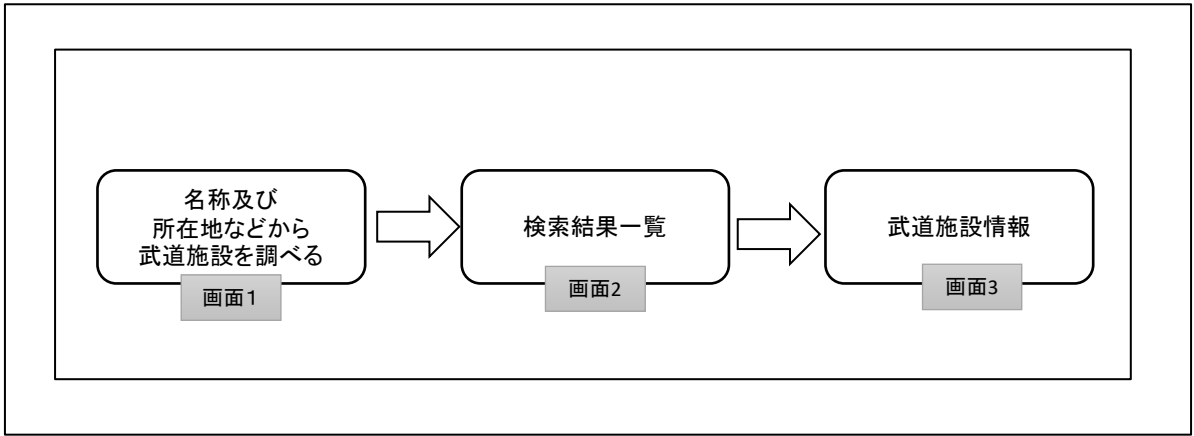

### 基本的な検索方法

「武道施設情報データベース」の検索・閲覧機能について説明します。

武道施設情報を検索・閲覧する機能(検索画面)として、図「検索・閲覧画面の遷移図」のとおり、

✓ 施設名及び所在地などから武道施設を調べる方法(画面1)

✓ 検索結果一覧(画面2)

✓ 武道施設情報(画面3)

を用意しています。

図「検索・閲覧画面の遷移図」

## 画面1 施設名及び所在地などから武道施設を調べる方法

武道施設情報検索

施設名

前方一致検索  部分一致検索

所在地  都道府県   市区町村

郵便番号

詳細検索

競技の実施可否